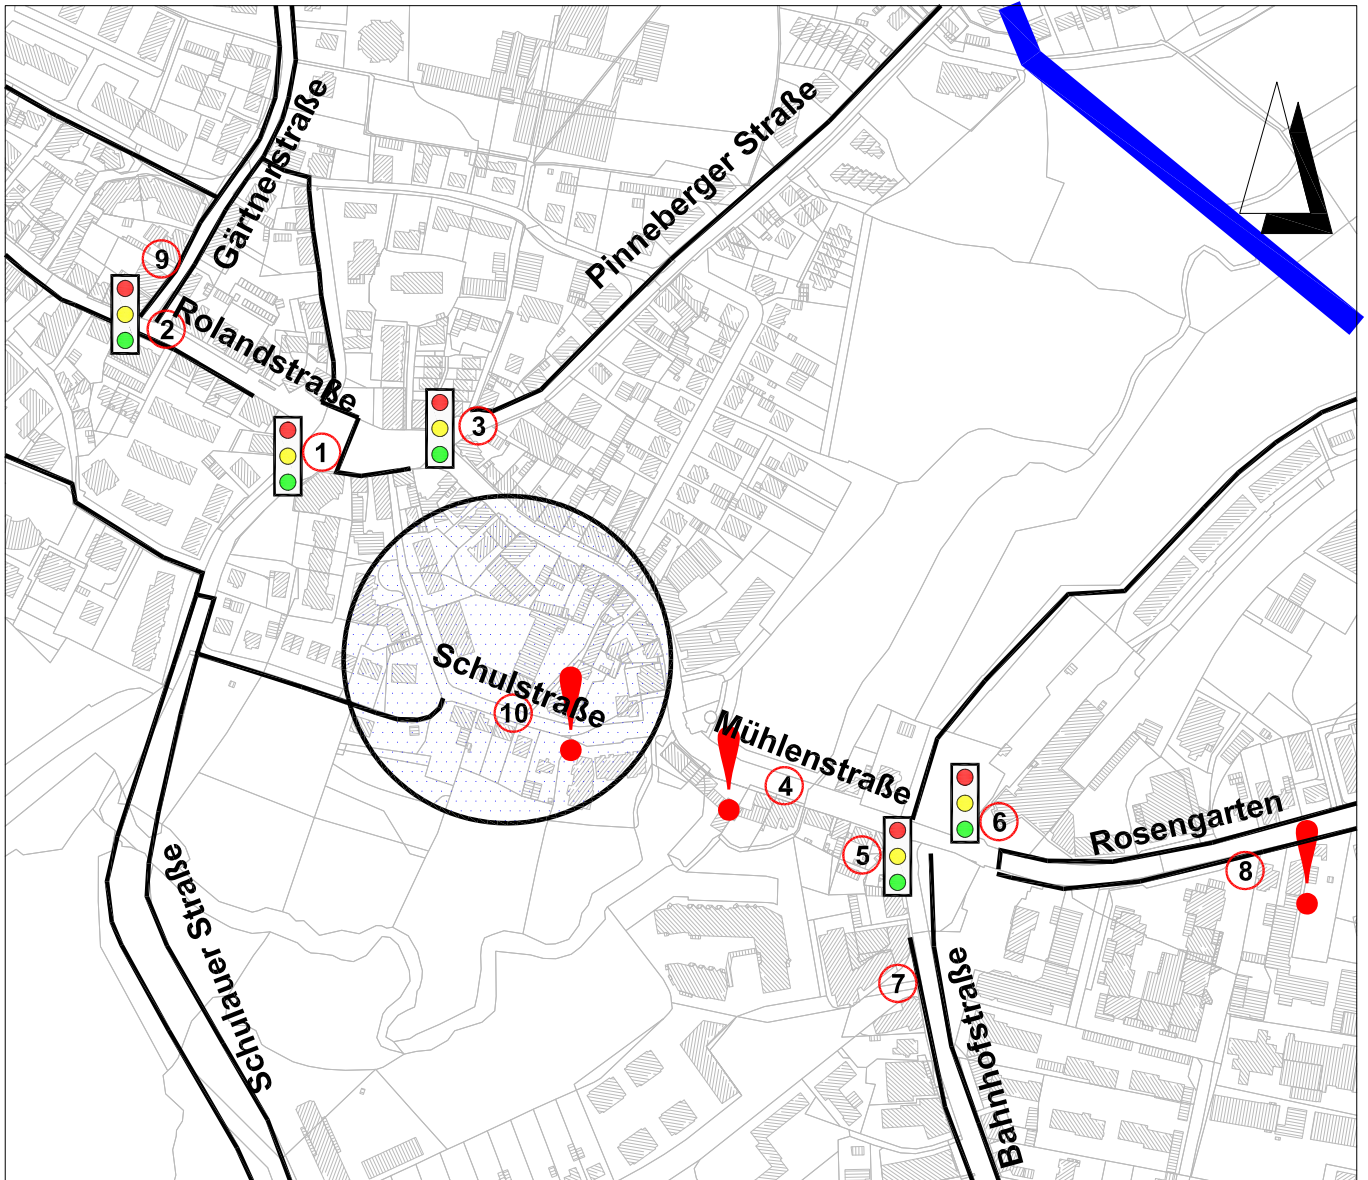

Schulwegeplan für die Grundschule Altstadt

Detailplan Hauptgefahrenpunkte

Eltern aufgepasst!

Wenn die Kinder mit dem Auto zur Schule gebracht werden bzw. abgeholt werden, unbedingt auf Kinder achten, die zu Fuß auf dem Schulweg sind. Hier kommt es immer wieder zu kritischen Situationen.

Bitte nutzen Sie den Parkplatz Jungfernstieg!!

Besondere Punkte:

In der Schulstraße unmittelbar vor der Schule darf nicht geparkt werden. Selbst ein kurzfristiges HALTEN ist nicht zulässig, dadurch werden die Kinder auf dem Schulweg gefährdet!

Erläuterungspunkte

1. Vorsicht! Die Verkehrsinsel ist sehr schmal. Nutze lieber den Weg über die Austraße und die Ampel am Jungfernstieg.
2. Achtung! Bitte nicht trödeln - die Ampel springt sehr bald auf rot!
3. Achtung! Bitte nicht trödeln - die Ampel springt sehr bald auf rot!
4. Pass auf! Hier musst du Vieles beachten, sei wachsam.
5. Vorsicht auch bei „GRÜN“! Achte auf die abbiegenden Fahrzeuge!
6. Vorsicht auch bei „GRÜN“! Achte auf die abbiegenden Fahrzeuge!
7. Übergangsbereich sehr breit. Überquere den Zebrastreifen zügig!
8. Pass auf! Hier musst du Vieles beachten, sei wachsam.
9. Vorsicht! Gehwegbereich zu schmal und Lkws halten hier!
10. Pass auf! Hier musst du Vieles beachten, sei wachsam.